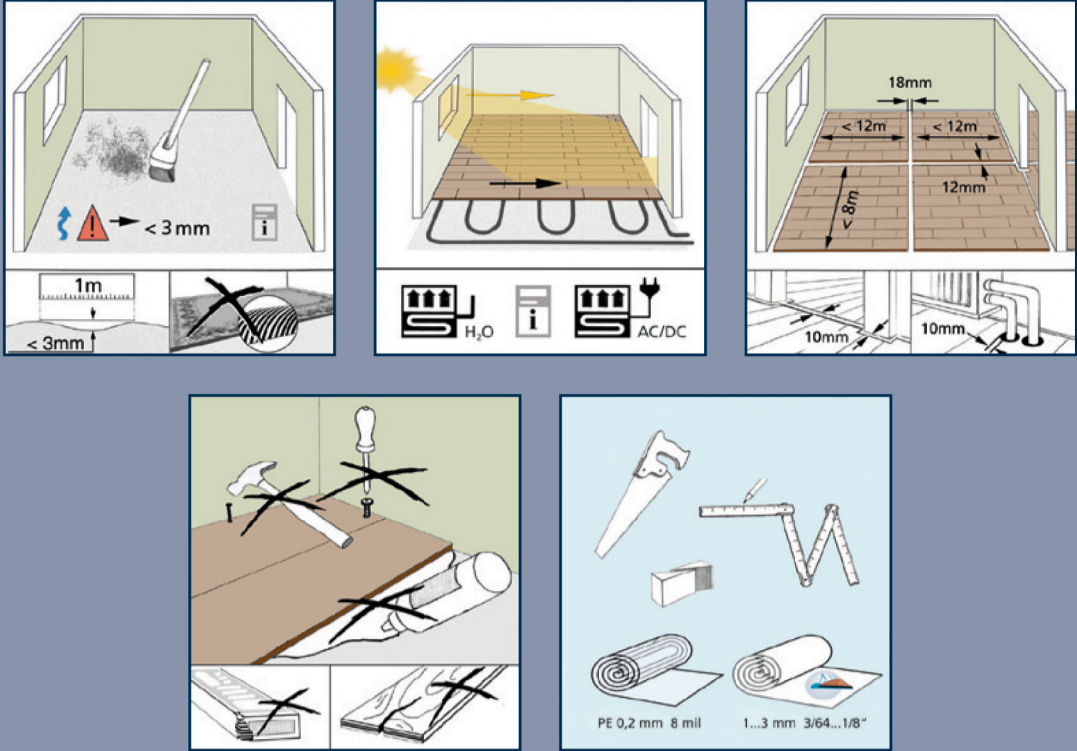

INSTALLATION

1. **1** PE 0,2 mm
2. **2**
3. **3**
4. **4**
5. **5**
6. **6**
7. **7**
8. **8**
9. **9**
10. **10**
11. **11**
12. **12**
13. **13**
14. **14**