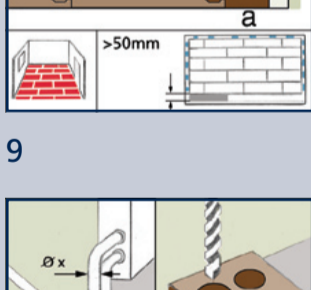

INSTALLATION