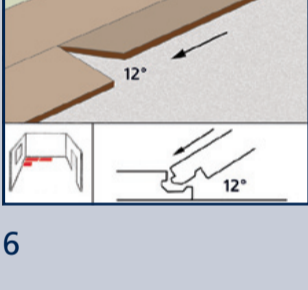

INSTALLATION