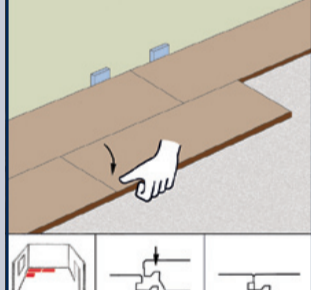

INSTALLATION