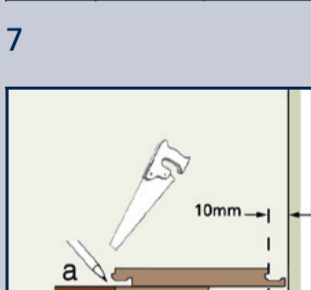

INSTALLATION