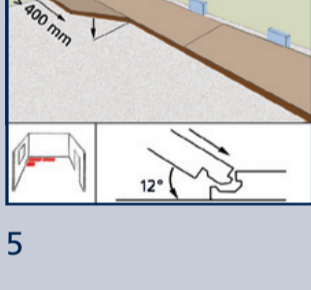

INSTALLATION