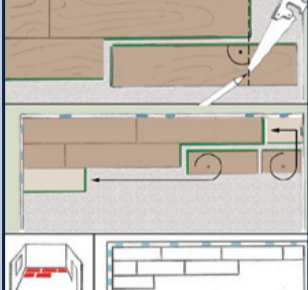

INSTALLATION