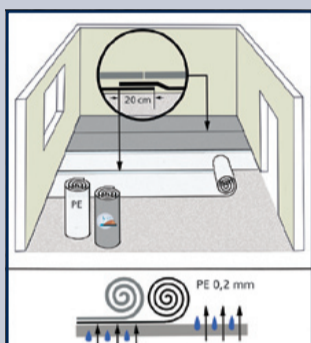

INSTALLATION