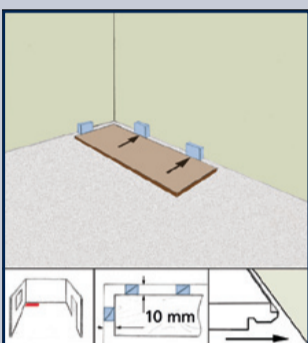

INSTALLATION