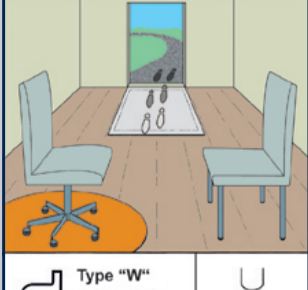

INSTALLATION