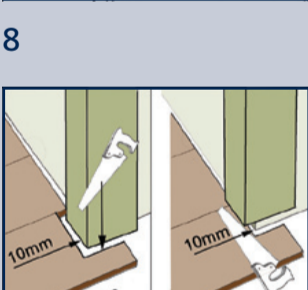

INSTALLATION