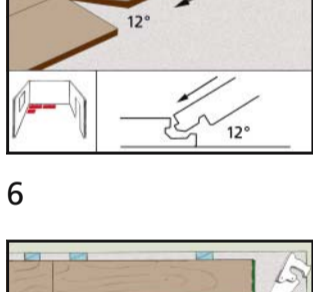

INSTALLATION